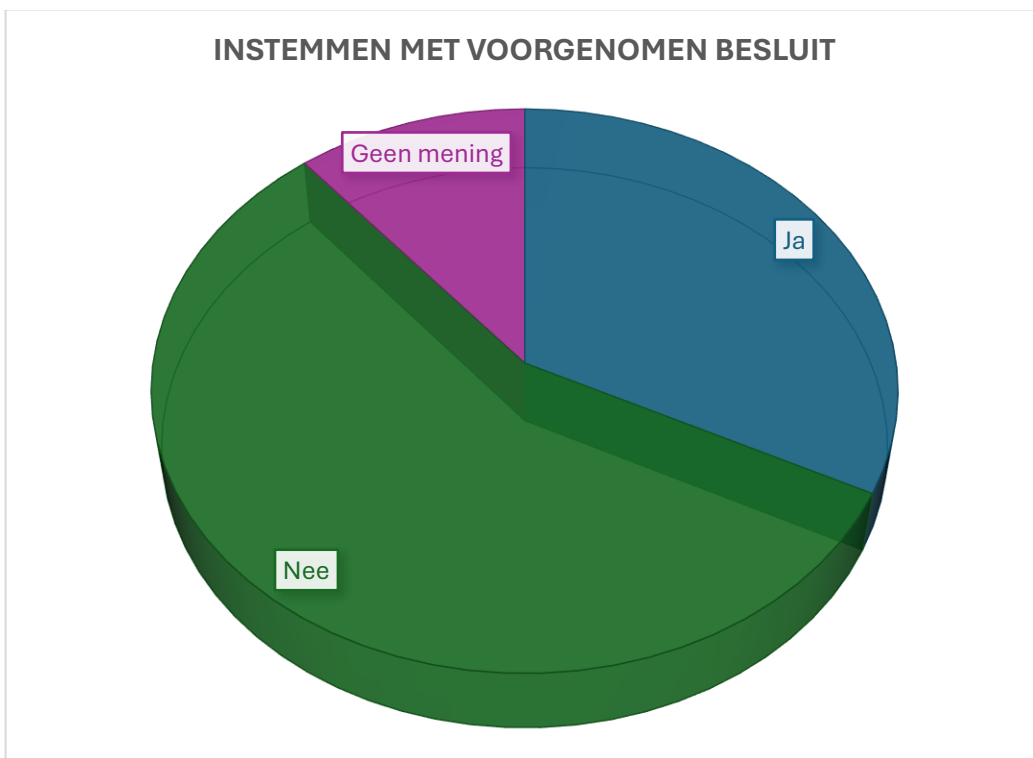

Instemmen met het voorgenomen besluit AK 16-2-2026

	<i>Totaal</i>	<i>Middag</i>	<i>Avond</i>
Ja	100	60	40
Nee	175	109	66
Geen mening	34	15	19
Totaal	309	184	125

Als besluit definitief wordt, kunt u zich daarbij neerleggen en verder gaan als wijkgemeente?

	<i>Totaal</i>	<i>Middag</i>	<i>Avond</i>
Ik kan mij daarin vinden en ga positief mee ***	74	48	26
Ik kan mij er moeilijk in vinden, maar wil er wel het beste van maken ***	45	27	18
Ik heb grote moeite met dit besluit, dus ik kijk voorlopig even toe	60	35	25
Ik heb grote moeite met dit besluit en zal mij blijven verzetten *	57	39	18
Ik heb zoveel moeite met dit besluit dat ik mijn lidmaatschap ga opzeggen **	85	44	41
	321	193	128